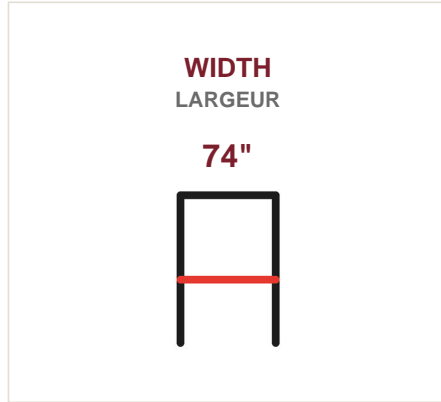

CONTEMPORARY THREE-SEAT LOUNGE SOFA
SOFA DE SALON CONTEMPORAIN TROIS PLACES

DIMENSIONS

Piece / Pièce	W	H	D
SOFA	74"	34"	34"
LOVE SEAT CAUSEUSE	52"	34"	34"
LOUNGE CHAIR FAUTEUIL DE SALON	30"	34"	34"

DESCRIPTION

PRODUCT SPECIFICATIONS
SPÉCIFICATIONS DU PRODUIT

Material Type Type de matériau	Any fabric Tous tissus
Leg Finish Fini des pattes	Various Varié

DIMENSIONS

PHOTO GALLERY
GALERIE DE PHOTOS