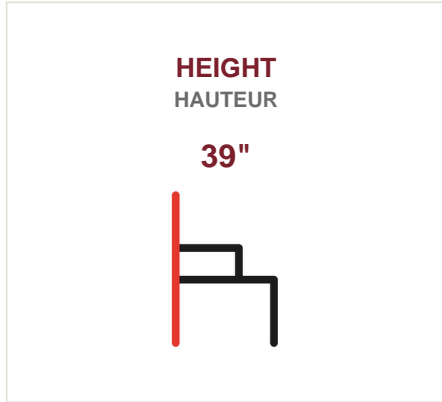

SOFA/LOVE SEAT/CHAIR
SOFA/CAUSEUSE/FAUTEUIL

DIMENSIONS

Piece / Pièce	W	H	D
SOFA	79"	39"	36"

DESCRIPTION

66-7125 Collection (Sofa shown) features flared arms and semi-detached back with reversible seat cushions. Love Seat & chair also available.

Collection 66-7125 (Sofa): accoudoirs évasés, dossier semi-détaché et coussins d'assise réversibles. Causeuse et Fauteuil également disponibles.

PRODUCT SPECIFICATIONS
SPÉCIFICATIONS DU PRODUIT

Material Type Type de matériau	Any fabric Tous tissus
Leg Finish Fini des pattes	Various Varié
Dimensions - Love Seat/Causeuse	56" x 39" x 36"
Dimensions - Chair/Fauteuil	33" x 39" x 36"

DIMENSIONS

PHOTO GALLERY
GALERIE DE PHOTOS