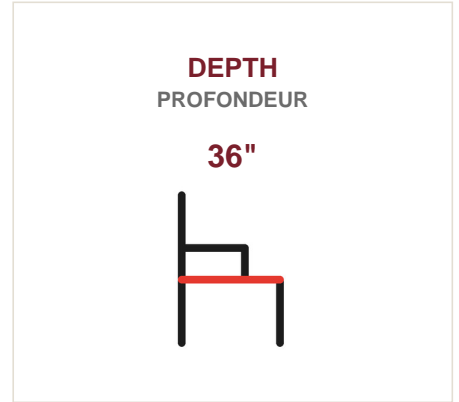

SOFA/LOVE SEAT/CHAIR
SOFA/CAUSEUSE/FAUTEUIL

DIMENSIONS

Piece / Pièce	W	H	D
SOFA	79"	39"	36"

DESCRIPTION

66-7125 Collection (Sofa shown) features flared arms and semi-detached back with reversible seat cushions. Love Seat & chair also available.

Collection 66-7125 (Sofa): accoudoirs évasés, dossier semi-détaché et coussins d'assise réversibles. Causeuse et Fauteuil également disponibles.

PRODUCT SPECIFICATIONS
SPÉCIFICATIONS DU PRODUIT

Material Type Type de matériau	Any fabric Tous tissus
Leg Finish Fini des pattes	Various Varié
Dimensions - Love Seat/Causeuse	56" x 39" x 36"
Dimensions - Chair/Fauteuil	33" x 39" x 36"

DIMENSIONS

PHOTO GALLERY
GALERIE DE PHOTOS