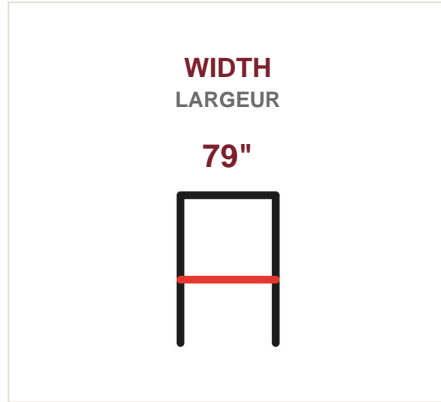

SOFA/LOVE SEAT/CHAIR
SOFA/CAUSEUSE/FAUTEUIL

DIMENSIONS

Piece / Pièce	W	H	D
SOFA	79"	39"	36"

DESCRIPTION

66-7125 Collection (Sofa shown) features flared arms and semi-detached back with reversible seat cushions. Love Seat & chair also available.

Collection 66-7125 (Sofa): accoudoirs évasés, dossier semi-détaché et coussins d'assise réversibles. Causeuse et Fauteuil également disponibles.

PRODUCT SPECIFICATIONS
SPÉCIFICATIONS DU PRODUIT

Material Type Type de matériau	Any fabric Tous tissus
Leg Finish Fini des pattes	Various Varié
Dimensions - Love Seat/Causeuse	56" x 39" x 36"
Dimensions - Chair/Fauteuil	33" x 39" x 36"

DIMENSIONS

PHOTO GALLERY
GALERIE DE PHOTOS