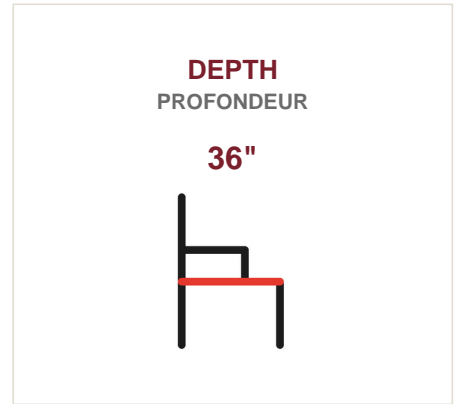

SOFA/LOVE SEAT/CHAIR
SOFA/CAUSEUSE/FAUTEUIL

DIMENSIONS

Piece / Pièce	W	H	D
SOFA	85"	37"	36"

DESCRIPTION

66-9292 Collection (Sofa shown) features flared arms and semi-detached back with reversible seat cushions. Love Seat & Chair also available.

Collection 66-9292 (Sofa): accoudoirs évasés, dossier semi-détaché et coussins d'assise réversibles. Causeuse et Fauteuil également disponibles.

PRODUCT SPECIFICATIONS
SPÉCIFICATIONS DU PRODUIT

Material Type Type de matériau	Any fabric Tous tissus
Leg Finish Fini des pattes	Various Varié
Dimensions - Sofa	85"W x 37"H x 36"D
Dimensions - Love Seat/Causeuse	62"W x 37"H x 36"D
Dimensions - Chair/Fauteuil	39"W x 37"H x 36"D

DIMENSIONS

PHOTO GALLERY
GALERIE DE PHOTOS