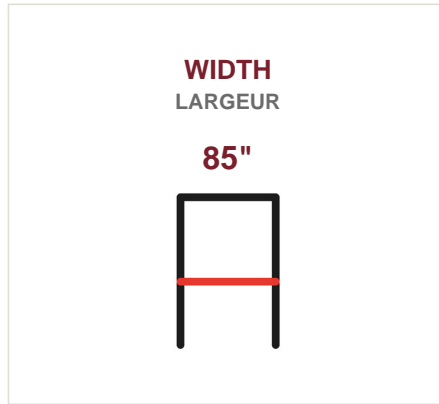

SOFA/LOVE SEAT/CHAIR
SOFA/CAUSEUSE/FAUTEUIL

DIMENSIONS

Piece / Pièce	W	H	D
SOFA	85"	37"	36"

DESCRIPTION

66-9292 Collection (Sofa shown) features flared arms and semi-detached back with reversible seat cushions. Love Seat & Chair also available.

Collection 66-9292 (Sofa): accoudoirs évasés, dossier semi-détaché et coussins d'assise réversibles. Causeuse et Fauteuil également disponibles.

PRODUCT SPECIFICATIONS
SPÉCIFICATIONS DU PRODUIT

Material Type Type de matériau	Any fabric Tous tissus
Leg Finish Fini des pattes	Various Varié
Dimensions - Sofa	85"W x 37"H x 36"D
Dimensions - Love Seat/Causeuse	62"W x 37"H x 36"D
Dimensions - Chair/Fauteuil	39"W x 37"H x 36"D

DIMENSIONS

PHOTO GALLERY
GALERIE DE PHOTOS