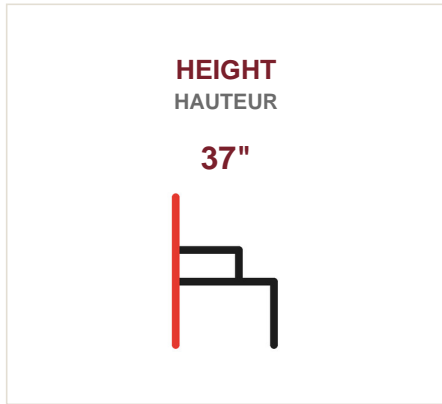

SOFA/LOVE SEAT/CHAIR
SOFA/CAUSEUSE/FAUTEUIL

DIMENSIONS

Piece / Pièce	W	H	D
SOFA	85"	37"	36"

DESCRIPTION

66-9292 Collection (Sofa shown) features flared arms and semi-detached back with reversible seat cushions. Love Seat & Chair also available.

Collection 66-9292 (Sofa): accoudoirs évasés, dossier semi-détaché et coussins d'assise réversibles. Causeuse et Fauteuil également disponibles.

PRODUCT SPECIFICATIONS
SPÉCIFICATIONS DU PRODUIT

Material Type Type de matériau	Any fabric Tous tissus
Leg Finish Fini des pattes	Various Varié
Dimensions - Sofa	85"W x 37"H x 36"D
Dimensions - Love Seat/Causeuse	62"W x 37"H x 36"D
Dimensions - Chair/Fauteuil	39"W x 37"H x 36"D

DIMENSIONS

PHOTO GALLERY
GALERIE DE PHOTOS